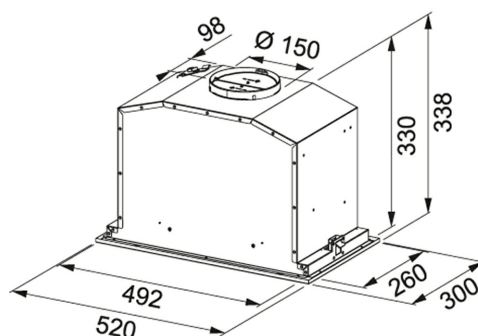

520 INOX Inox | 305.0574.123

FAMILLE : Hottes | SÉRIE : Aria | MODÈLE : 520 INOX | MATÉRIAU : Inox | TYPE D'INSTALLATION : Groupes de meubles

DONNÉES TECHNIQUES

Puissance (W)	270 W
Puissance totale (W)	272 w
Éclairage	LED 2x1W (4000k)
Largeur de la hotte (cm)	52,00 cm
Type de hotte	Groupes de meubles
Type de moteur	EVO
Type de commandes	Électronique
Niveau sonore (Min.)	57 dB(A)
Niveau sonore (Max.)	71-DBA
Niveau sonore (Int.)	73 dB(A)
Débit (Min.)	300-M3/H
Débit (Max.)	600-M3/H
Débit (Int.)	680 m3/h
Nombre de vitesses d'aspiration	3 vitesses + 1 intensive
Diamètre de sortie (évacuation)	Ø 150 mm
Tension et fréquence	220-240V 50-60Hz
Pression du moteur (Pa)	560,00 Pa
Classe énergétique	A
Filtre à charbon	Non inclus
Hauteur de pose recommandée	min 530 mm elec/ 650 mm gaz
Filtre à graisse	Aluminium
PPI TTC	499,00 €
Code article	6668828